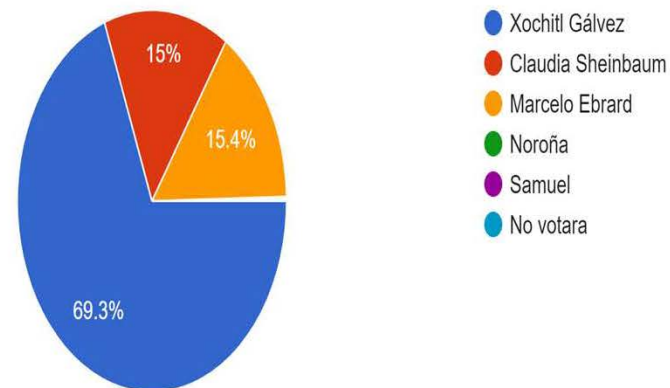

# Por quien votarias y por quien no para presidente de la Republica?

Quien quieres que sea Presidente de la República en 2024?

797 respuestas

Quien NO quieres que sea Presidente de la República en 2024?

800 respuestas