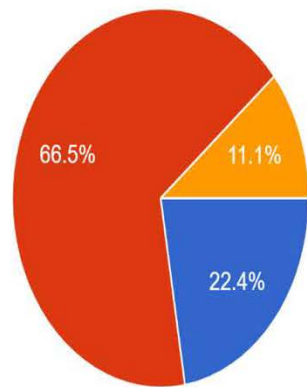

# Metodologia aplicada

- Se entrevistó a 800 ciudadanos del Municipio de Victoria, Tamaulipas, en un horario de 8 am a 6 pm en el domicilio del ciudadano a encuestar.
- Confiabilidad del 95%
- Se realizo simulacion de voto en urna, realizando la posterior captura en dispositivo electronico cara a cara en varios seccionales de la ciudad.

# Edad de encuestados

Cuál es tu edad

800 respuestas

- 18 a 29
- 30 a 64
- 65 y mas