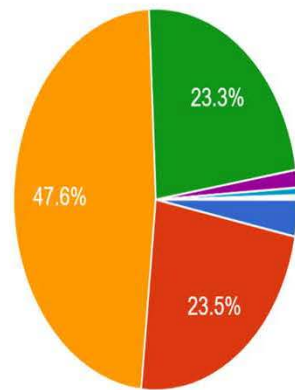

# Edad de encuestados

Cuál es tu edad

800 respuestas

- 18 a 29
- 30 a 64
- 65 y mas

# Genero de los encuestados

Cuál es tu sexo?

800 respuestas

- Hombre
- Mujer
- No binario

# Grado de estudios de los encuestados

Cuál es tu último grado de estudios?

800 respuestas

- Sin estudios
- Basica
- Preparatoria o técnico
- Universidad
- Posgrado
- x
- Trunca
- secundaria
- Secundaria terminada