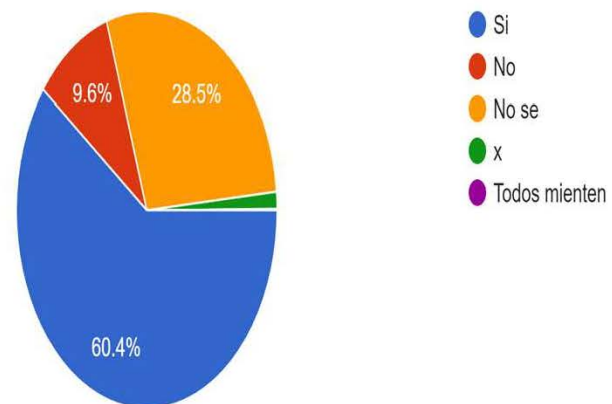

Crees que José Francisco Lavin Rodríguez es una persona que dice la verdad?

800 respuestas