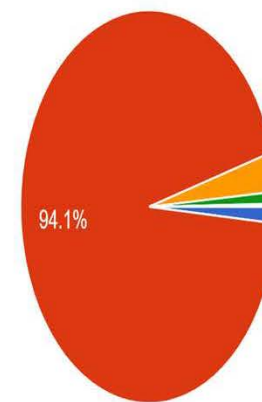

- Si
- No
- No sé
- x
- Gustavo cárdenas
- No porque solo ha hecho msl manejo en todo