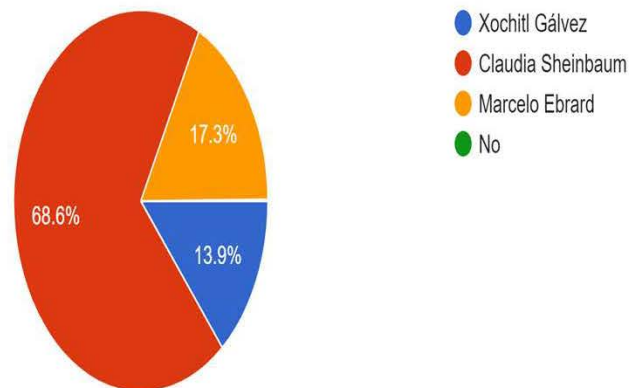

Por quien votarias y por quien no para presidente de la Republica?

Quien quieres que sea Presidente de la República en 2024?

797 respuestas