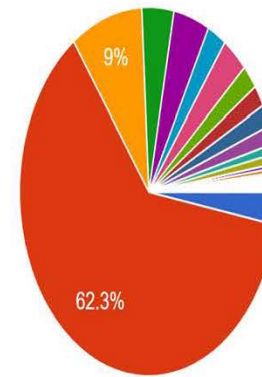

# ¿Por cual candidato votaras y cual no?

Si eligió votar por Morena, Quien quieres que sea el Candidato para Alcalde de Victoria en 2024?

800 respuestas

- Francisco Lavin
- Eduardo Gattas
- Jorge "Tico" Garcia
- Marggid Rodríguez
- José Braña
- Vital Roman
- nadie
- ninguno

▲ 1/4 ▼

Si eligió votar por Morena, Quien No quieres que sea el Candidato para Alcalde de Victoria en 2024?

800 respuestas

- Francisco Lavin
- Eduardo Gattas
- Jorge "Tico" Garcia
- Marggid Rodríguez
- José Braña
- Vital Roman
- nadie
- ninguno