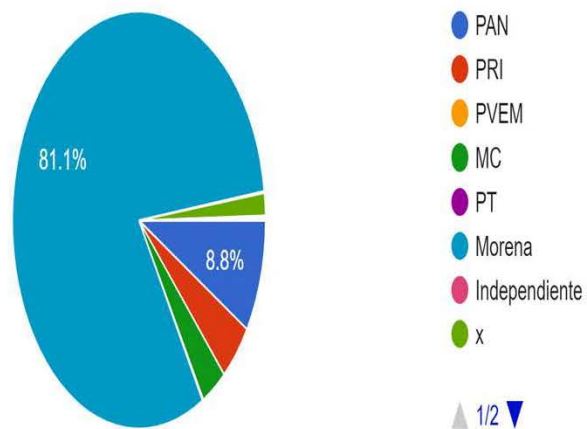

# Grado de estudios de los encuestados

Cuál es tu último grado de estudios?

800 respuestas

- Sin estudios
- Basica
- Preparatoria o técnico
- Universidad
- Posgrado
- x
- Trunca
- secundaria
- Secundaria terminada

# ¿Por cual partido votaras y cual no?

Por qué partido Vas a votar en la elección a Alcalde en 2024?

800 respuestas

- PAN
  - PRI
  - PVEM
  - MC
  - PT
  - Morena
  - Independiente
  - x
- ▲ 1/2 ▼

Por qué partido No Vas a votar en la elección a Alcalde en 2024?