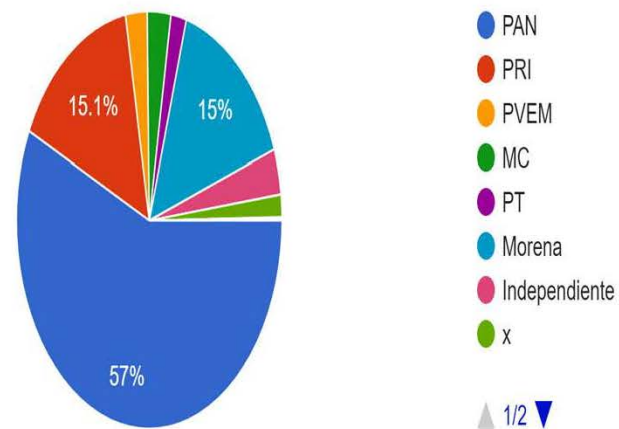

# Grado de estudios de los encuestados

Cuál es tu último grado de estudios?

800 respuestas

- Sin estudios
- Basica
- Preparatoria o técnico
- Universidad
- Posgrado
- x
- Trunca
- secundaria
- Secundaria terminada

# ¿Por cual partido votaras y cual no?

Por qué partido Vas a votar en la elección a Alcalde en 2024?

800 respuestas

- PAN
  - PRI
  - PVEM
  - MC
  - PT
  - Morena
  - Independiente
  - x
- ▲ 1/2 ▼

Por qué partido No Vas a votar en la elección a Alcalde en 2024?

800 respuestas

- PAN
  - PRI
  - PVEM
  - MC
  - PT
  - Morena
  - Independiente
  - x
- ▲ 1/2 ▼