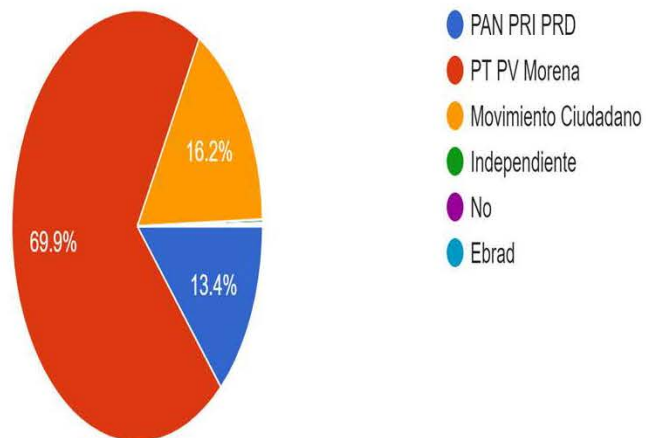

Por que partido votarias y por cual no para presidente de la Republica?

Por qué partido,alianza o independiente, vas a votar para Presidente de la República en 2024?

800 respuestas