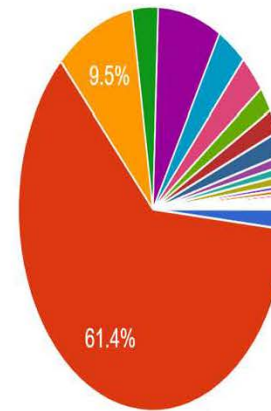

# ¿A quien consideras mas honesto y a quien no?

A quien consideras el MÁS honesto de las siguientes personas ?

800 respuestas

- Francisco Lavin
- Eduardo Gattas
- Jorge "Tico" Garcia
- Marggid Rodríguez
- José Braña
- Vital Roman
- nadie
- ninguno

▲ 1/4 ▼

A quien consideras MENOS honesto de las siguientes personas ?

800 respuestas

- Francisco Lavin
- Eduardo Gattas
- Jorge "Tico" Garcia
- Marggid Rodríguez
- José Braña
- Vital Roman
- nadie
- ninguno