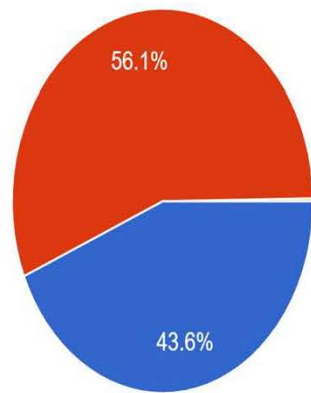

Genero de los encuestados

Cuál es tu sexo?

800 respuestas