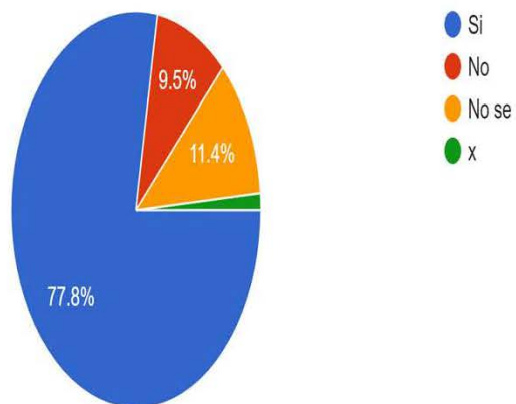

¿Crees que Francisco Lavin puede gobernar y dice la verdad?

Crees que José Francisco Lavín Rodríguez está preparado para Gobernar?

800 respuestas