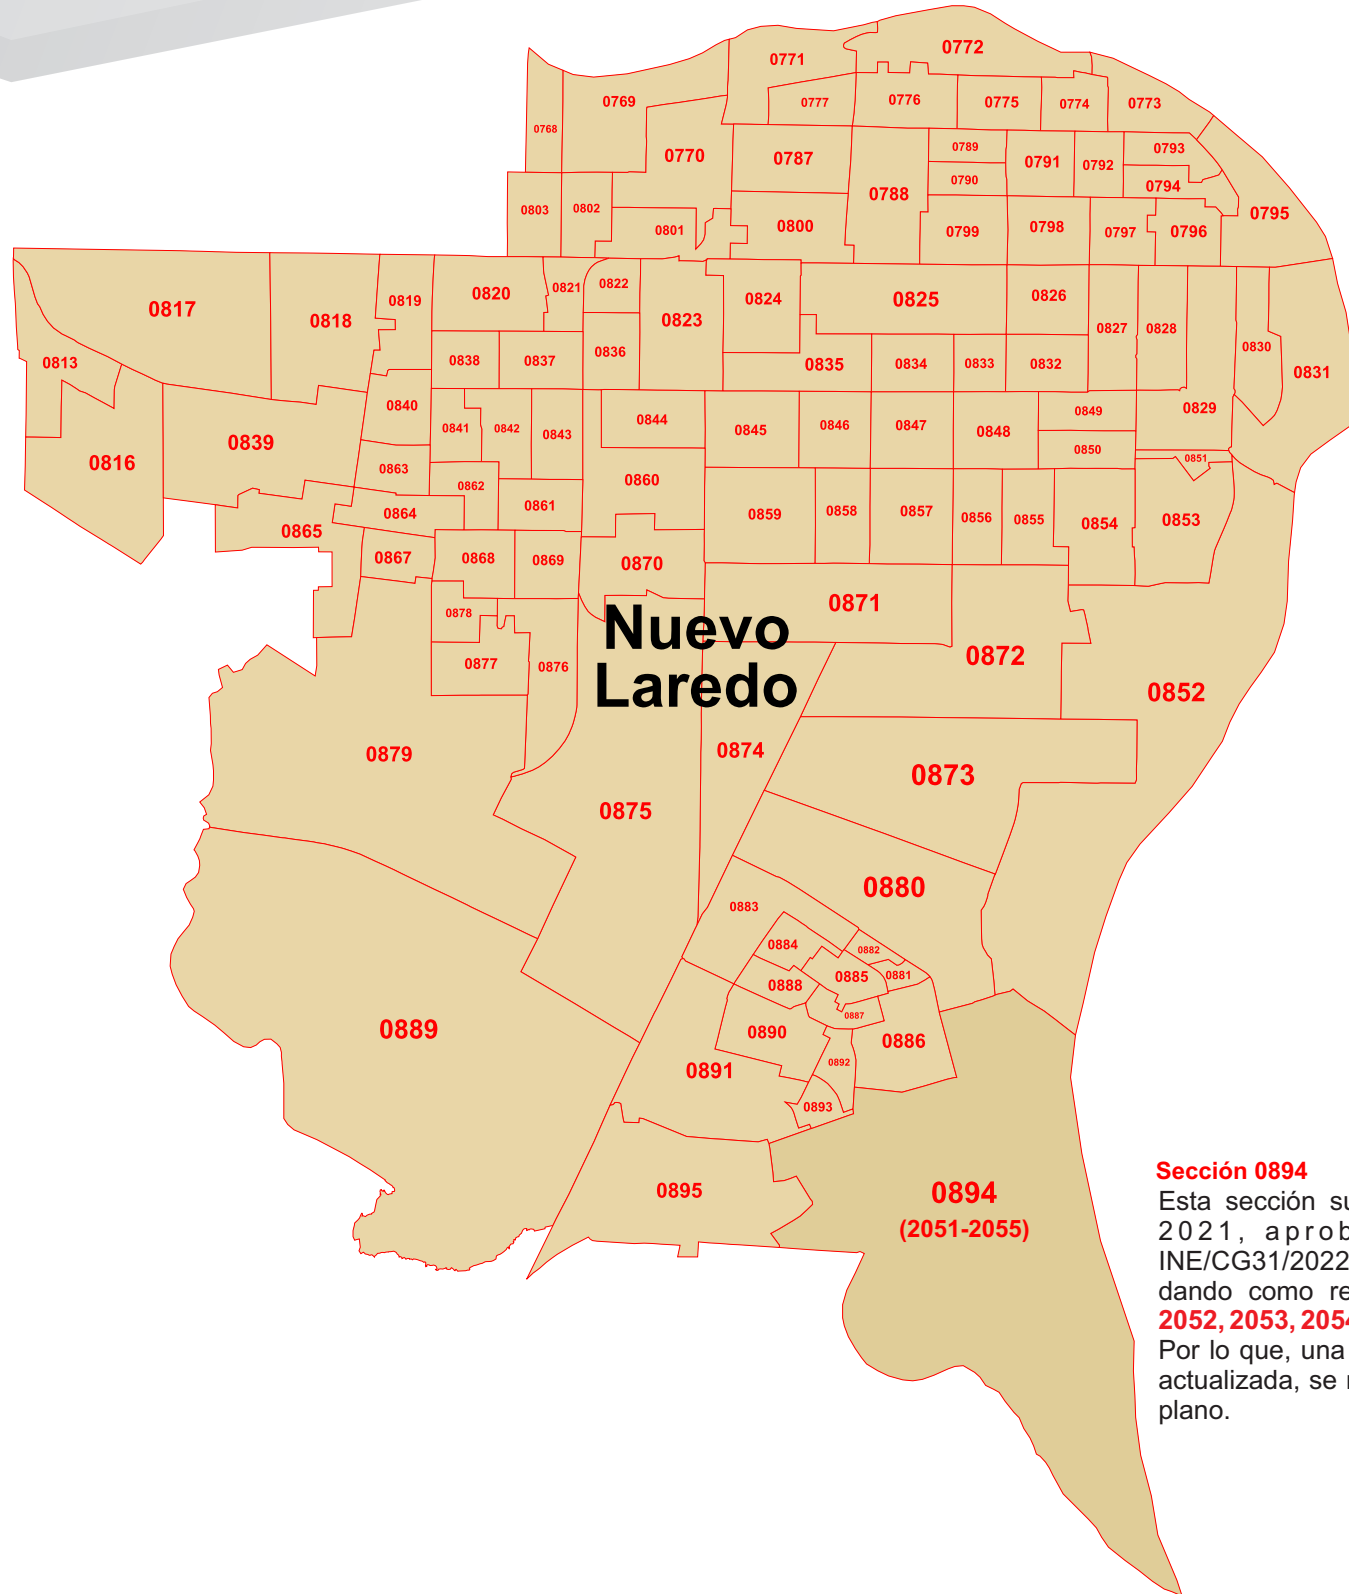

# 02 Nuevo Laredo

**Sección 0894**

Esta sección sufrió un resecionamiento en el año 2021, aprobado mediante Acuerdo No. INE/CG31/2022, por el Consejo General del INE, dando como resultado 5 nuevas secciones: **2051, 2052, 2053, 2054 y 2055.**

Por lo que, una vez que se cuente con la cartografía actualizada, se realizará la actualización del presente plano.

PLANO DISTRITAL SECCIONAL

Entidad: **Tamaulipas**  
 Distrito Electoral Local: **02**  
 Cabecera distrital: **Nuevo Laredo**  
 Total de secciones: **111**  
 Total de municipios: **1**  
 Nuevo Laredo

Población: **176,423**  
CENSO 2020, INEGI

Ubicación del distrito en la entidad

Escala: 1: 72,182.36

1.52 Km

**SECCIONES QUE COMPRENDE EL DISTRITO**

0768 - 0777, 0787 - 0803, 0813, 0816 - 0865, 0867 - 0893, 0895, 2051 - 2055