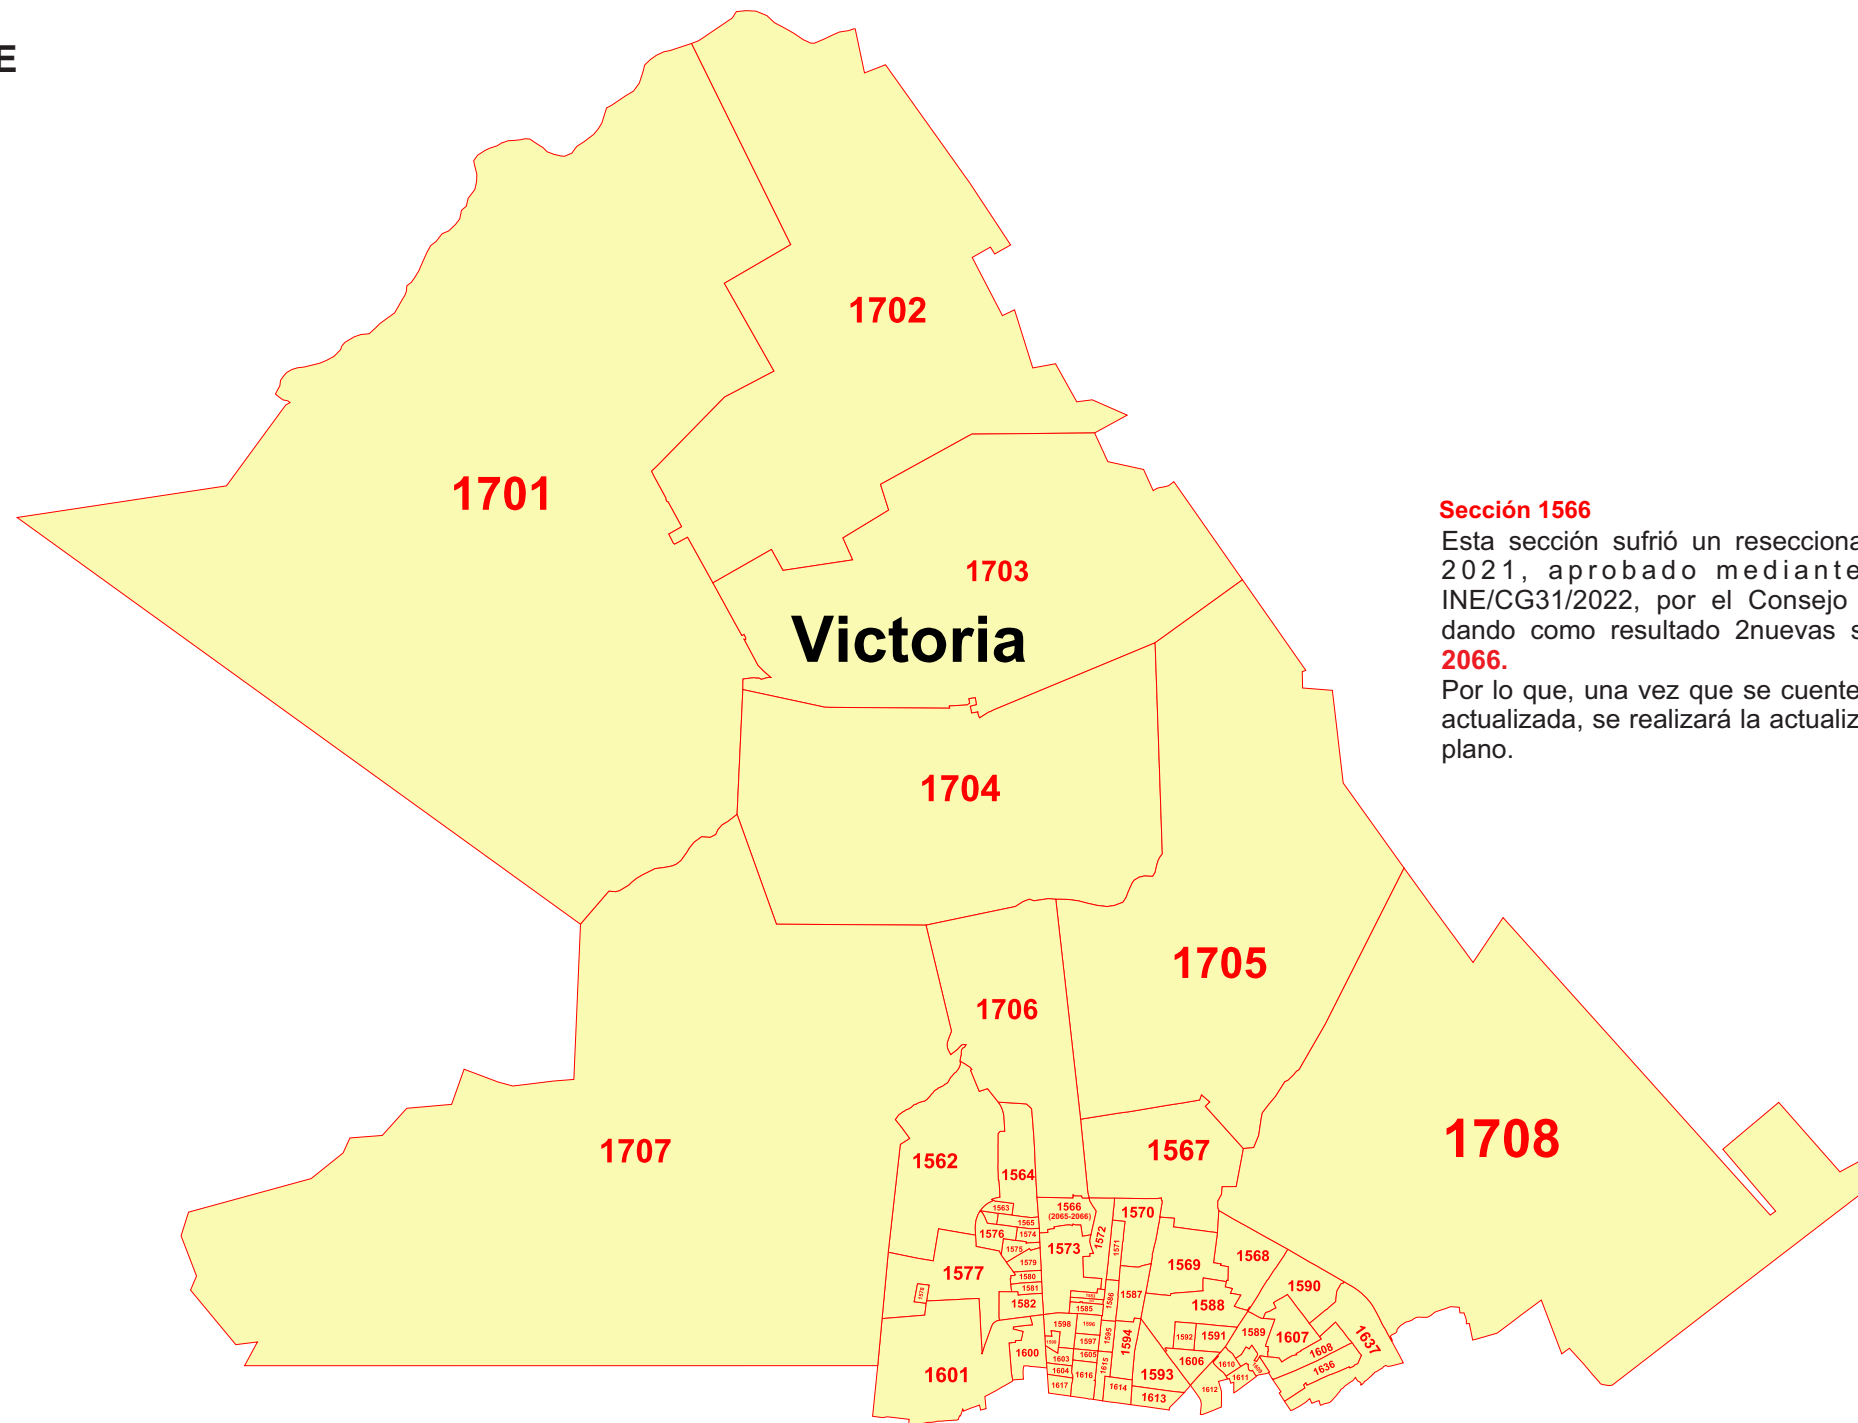

14 Ciudad Victoria

Sección 1566

Esta sección sufrió un resecionamiento en el año 2021, aprobado mediante Acuerdo No. INE/CG31/2022, por el Consejo General del INE, dando como resultado 2nuevas secciones: **2065 y 2066**.

Por lo que, una vez que se cuente con la cartografía actualizada, se realizará la actualización del presente plano.

PLANO DISTRITAL SECCIONAL

Entidad: **Tamaulipas**
Distrito Electoral Local: **14**
Cabecera distrital: **Ciudad Victoria**
Total de secciones: **66**
Total de municipios: **1**

Victoria

Población: **157,099**
CENSO 2020, INEGI

Ubicación del distrito en la entidad

Escala: 1: 281,120.97

5.92 Km

SECCIONES QUE COMPRENDE EL DISTRITO

1562 - 1565, 1567 - 1601,
1603 - 1617, 1636 - 1637,
1701 - 1708, 2065 - 2066