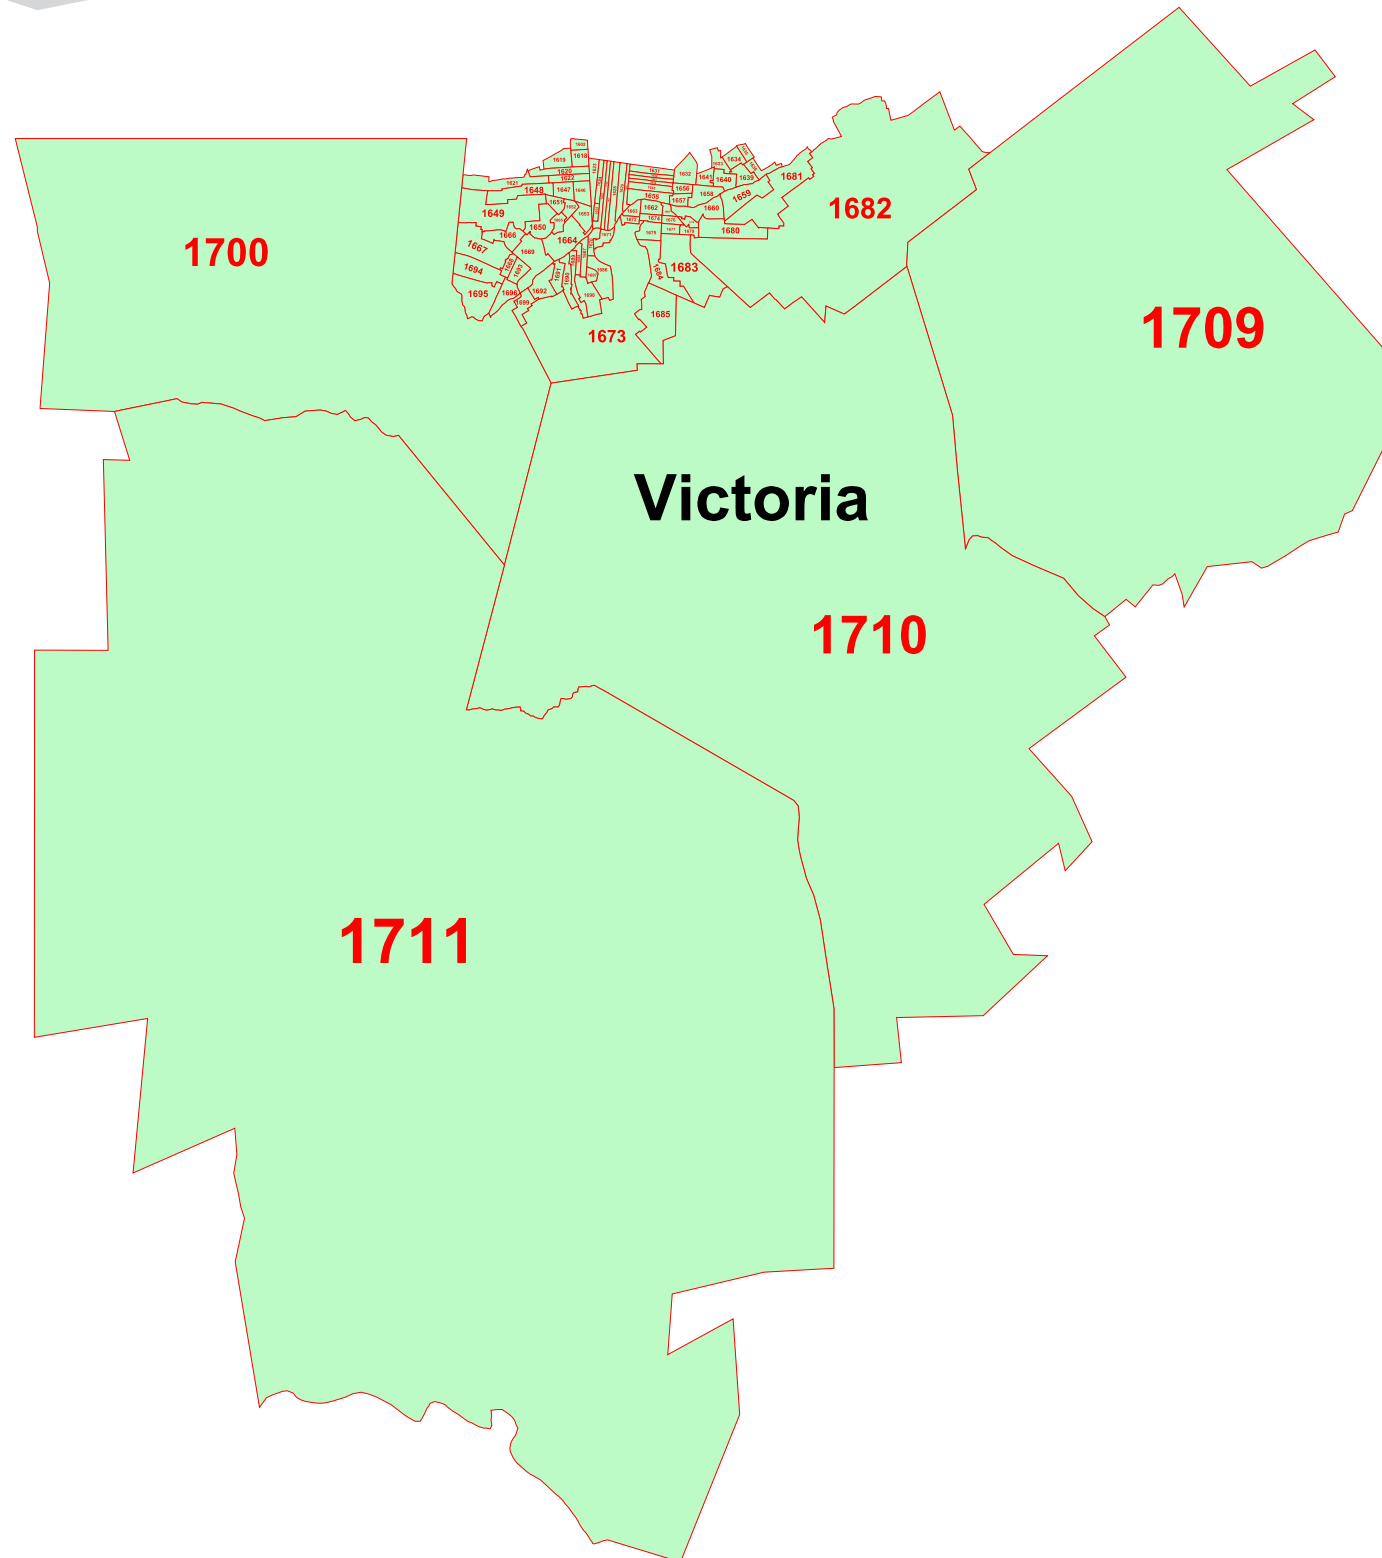

Distribución local

15 Ciudad Victoria

INSTITUTO ELECTORAL DE TAMAULIPAS
DIRECCIÓN EJECUTIVA DE ORGANIZACIÓN
Y LOGÍSTICA ELECTORAL

PLANO DISTRITAL SECCIONAL

Entidad:	Tamaulipas	15
Distrito Electoral Local:		
Cabecera distrital:	Ciudad Victoria	85
Total de secciones:		1
Total de municipios:		
	Victoria	

Población: 149,609
CENSO 2020, INEGI

Ubicación del distrito en la entidad

Escala: 1: 329,607.19

6.94 Km

SECCIONES QUE COMPRENDE EL DISTRITO

1602, 1618 - 1635,
1638 - 1700,
1709 - 1711