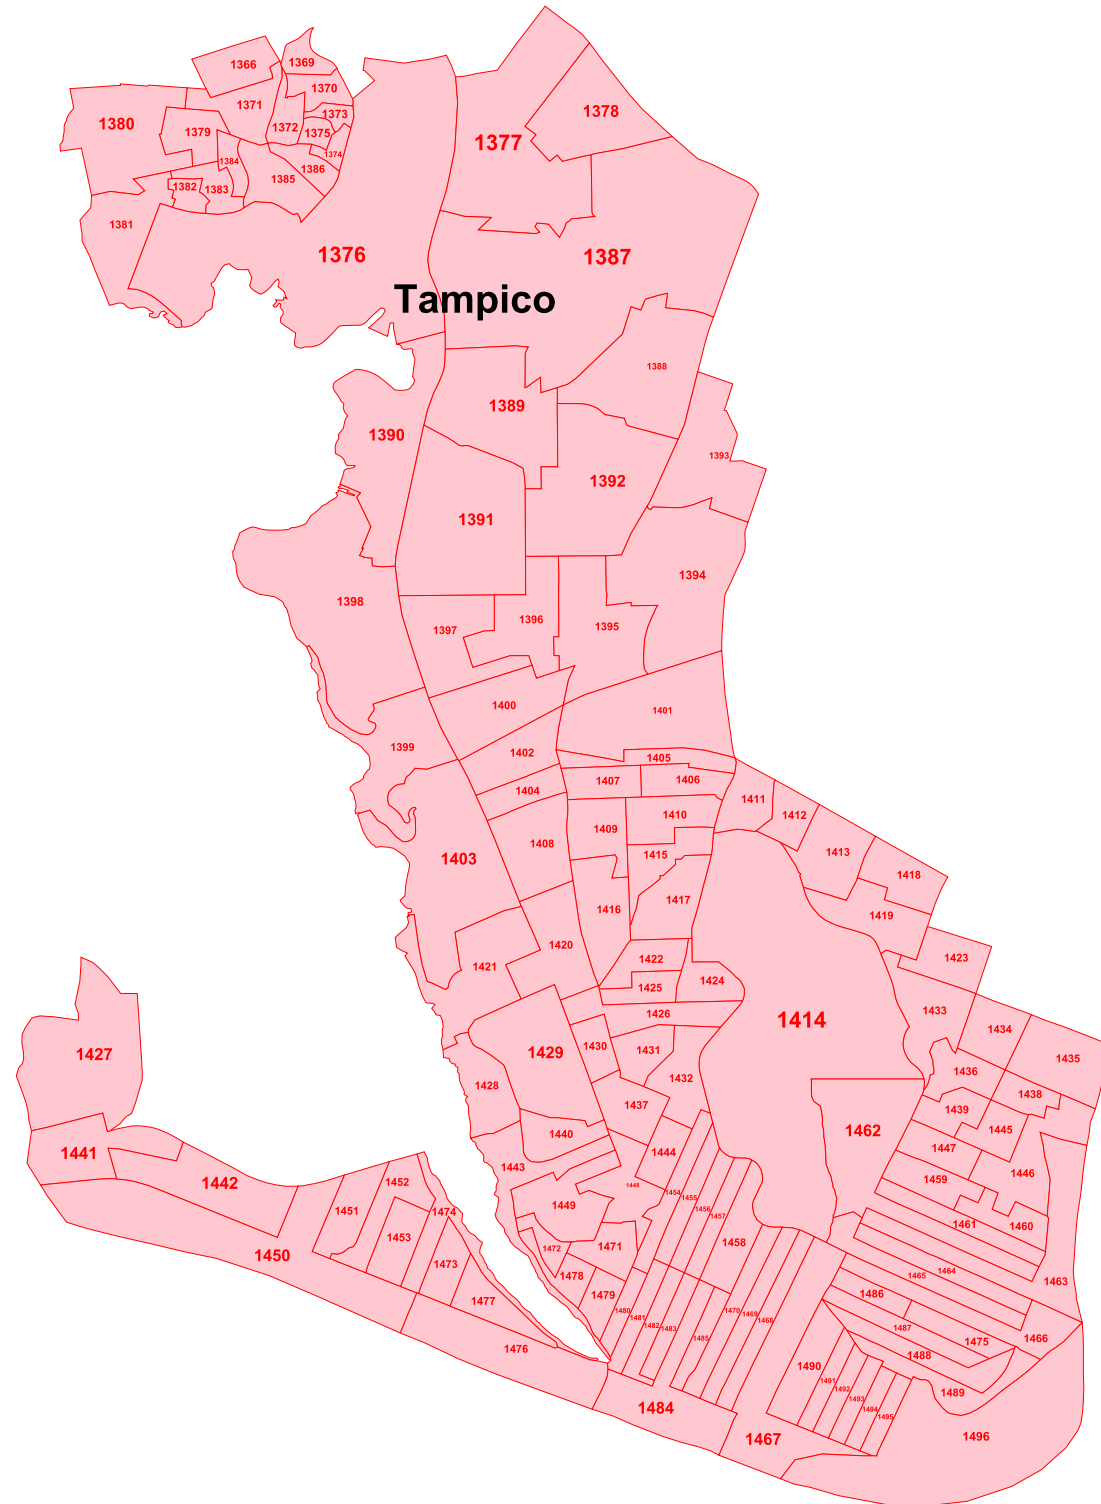

Distribución local

22 Tampico

INSTITUTO ELECTORAL DE TAMAULIPAS

DIRECCIÓN EJECUTIVA DE ORGANIZACIÓN
Y LOGÍSTICA ELECTORAL

PLANO DISTRITAL SECCIONAL

Entidad: Tamaulipas	22
Distrito Electoral Local:	Tampico
Cabecera distrital:	129
Total de secciones:	1
Total de municipios:	

Tampico

Población: 149,544
CENSO 2020, INEGI

Ubicación del distrito en la entidad

Escala: 1: 95,418.69

2.01 Km

SECCIONES QUE COMPRENDE
EL DISTRITO

1366,
1369-1496