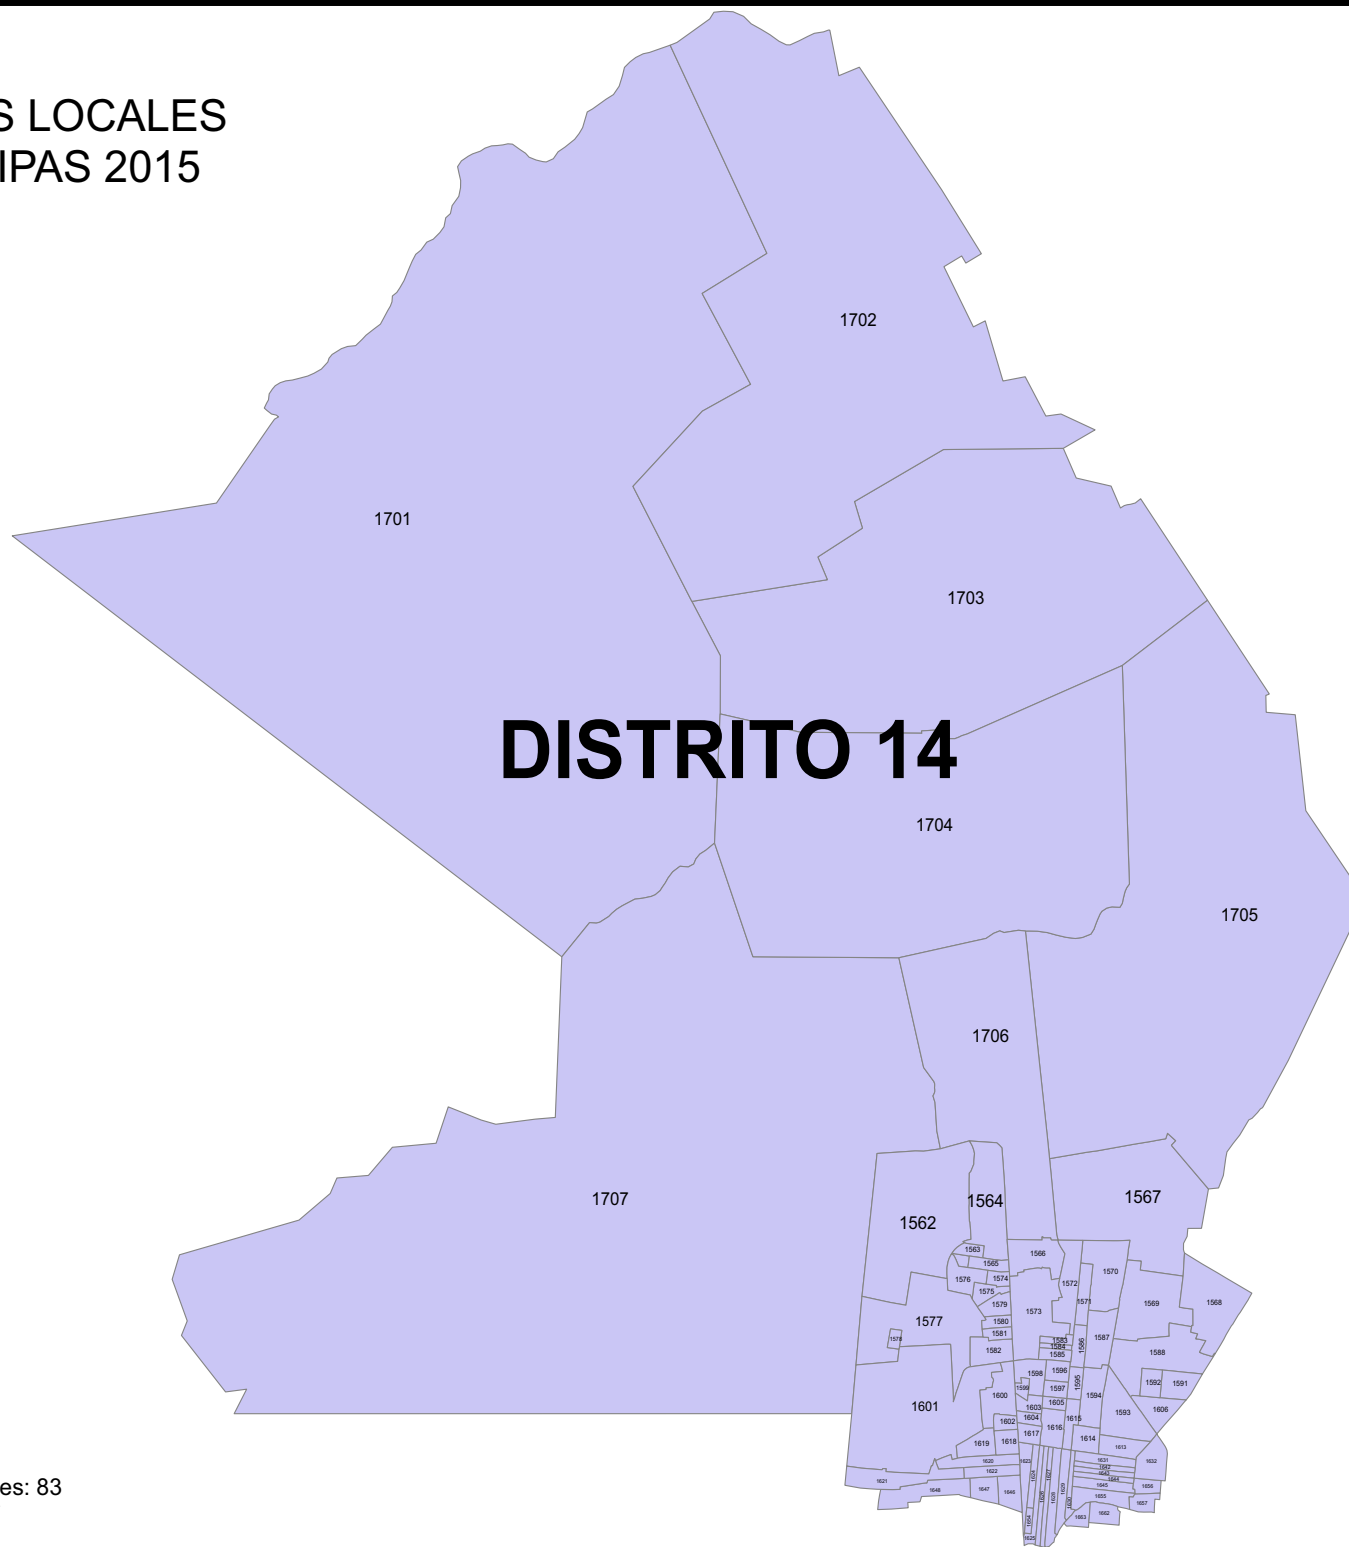

# DISTRITOS LOCALES TAMAULIPAS 2015

## DISTRITO 14

Distrito Local 14  
Cabecera: Victoria  
Municipios: 1  
Secciones Electorales: 83  
Población : 161,067