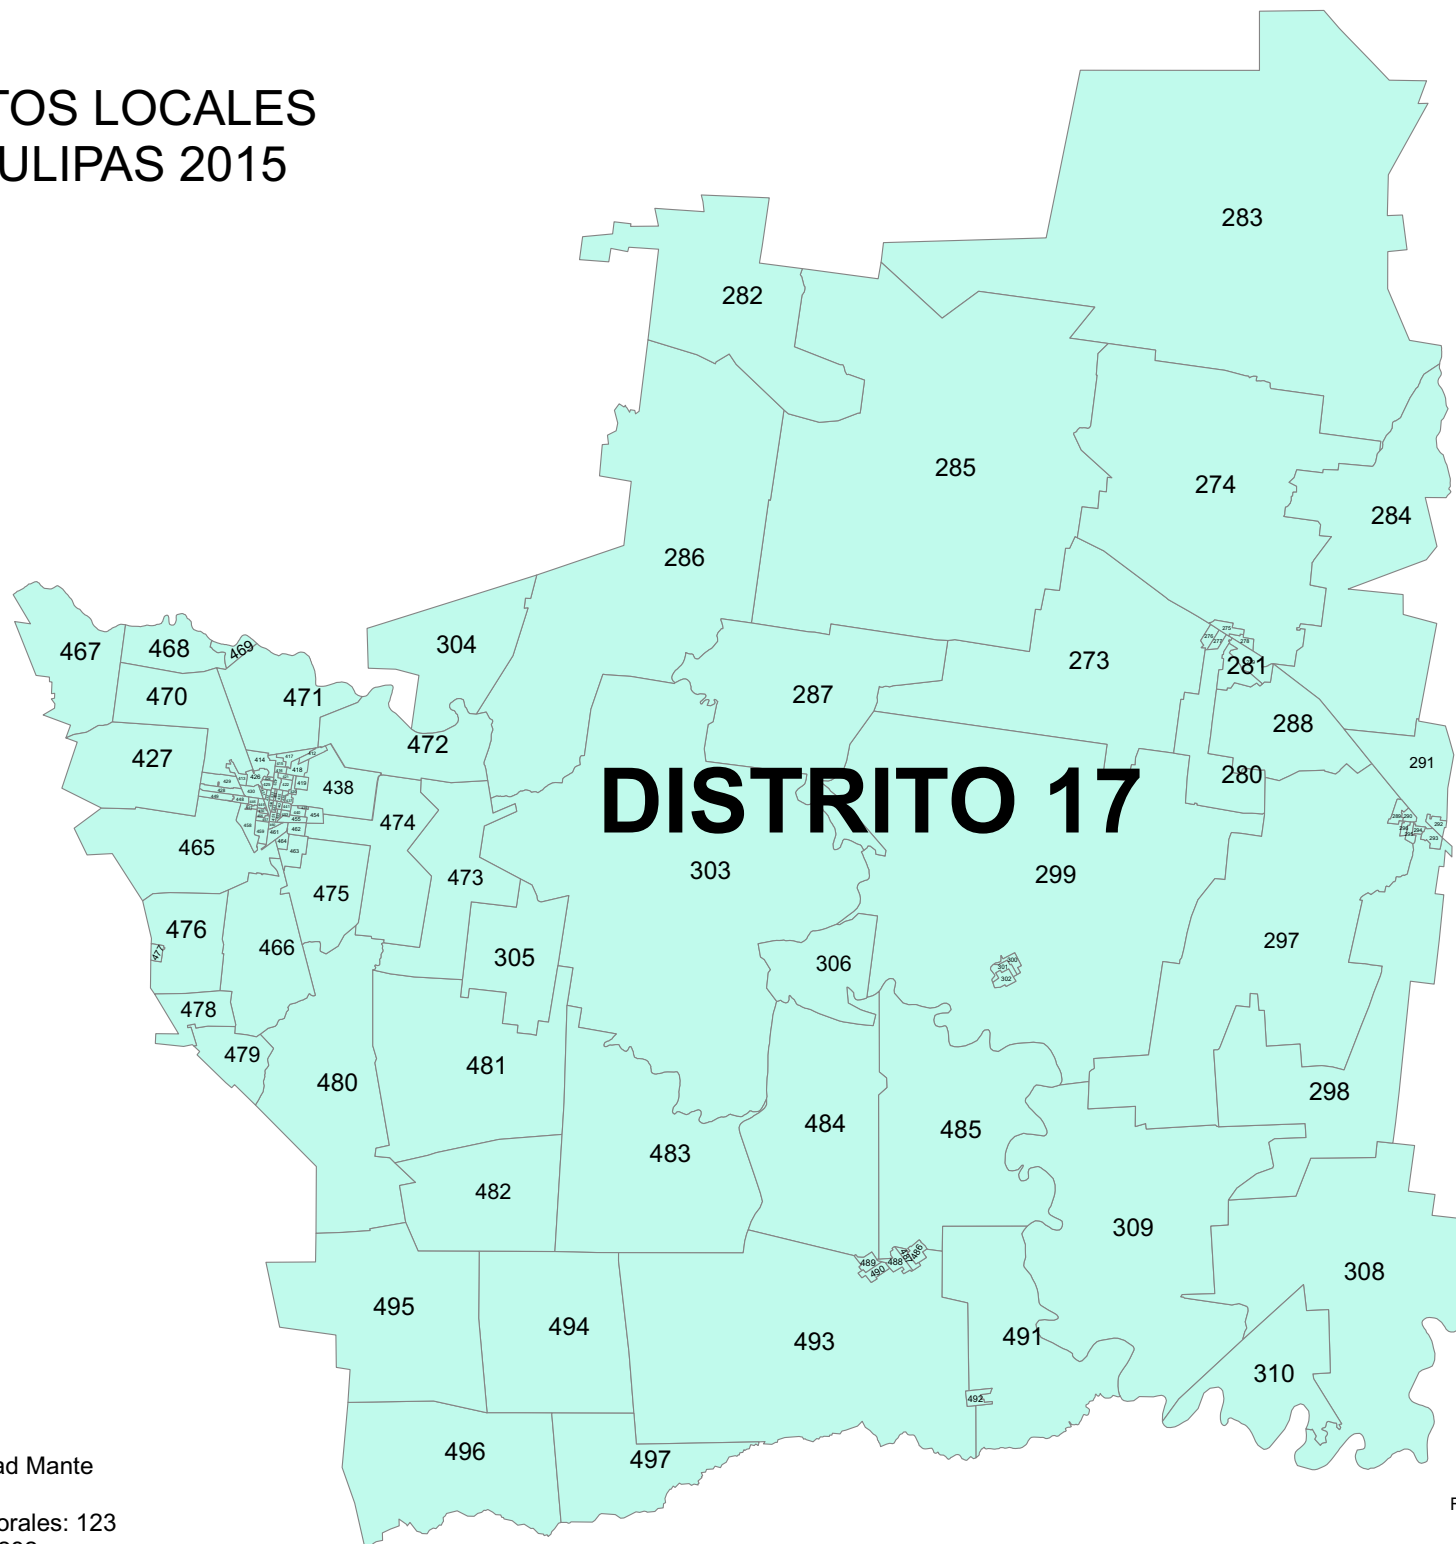

DISTRITOS LOCALES TAMAULIPAS 2015

Distrito Local 17
Cabecera: Ciudad Mante
Municipios: 2
Secciones Electorales: 123
Población : 159,282

Fecha de Aprobación: 24 de Junio del 2015