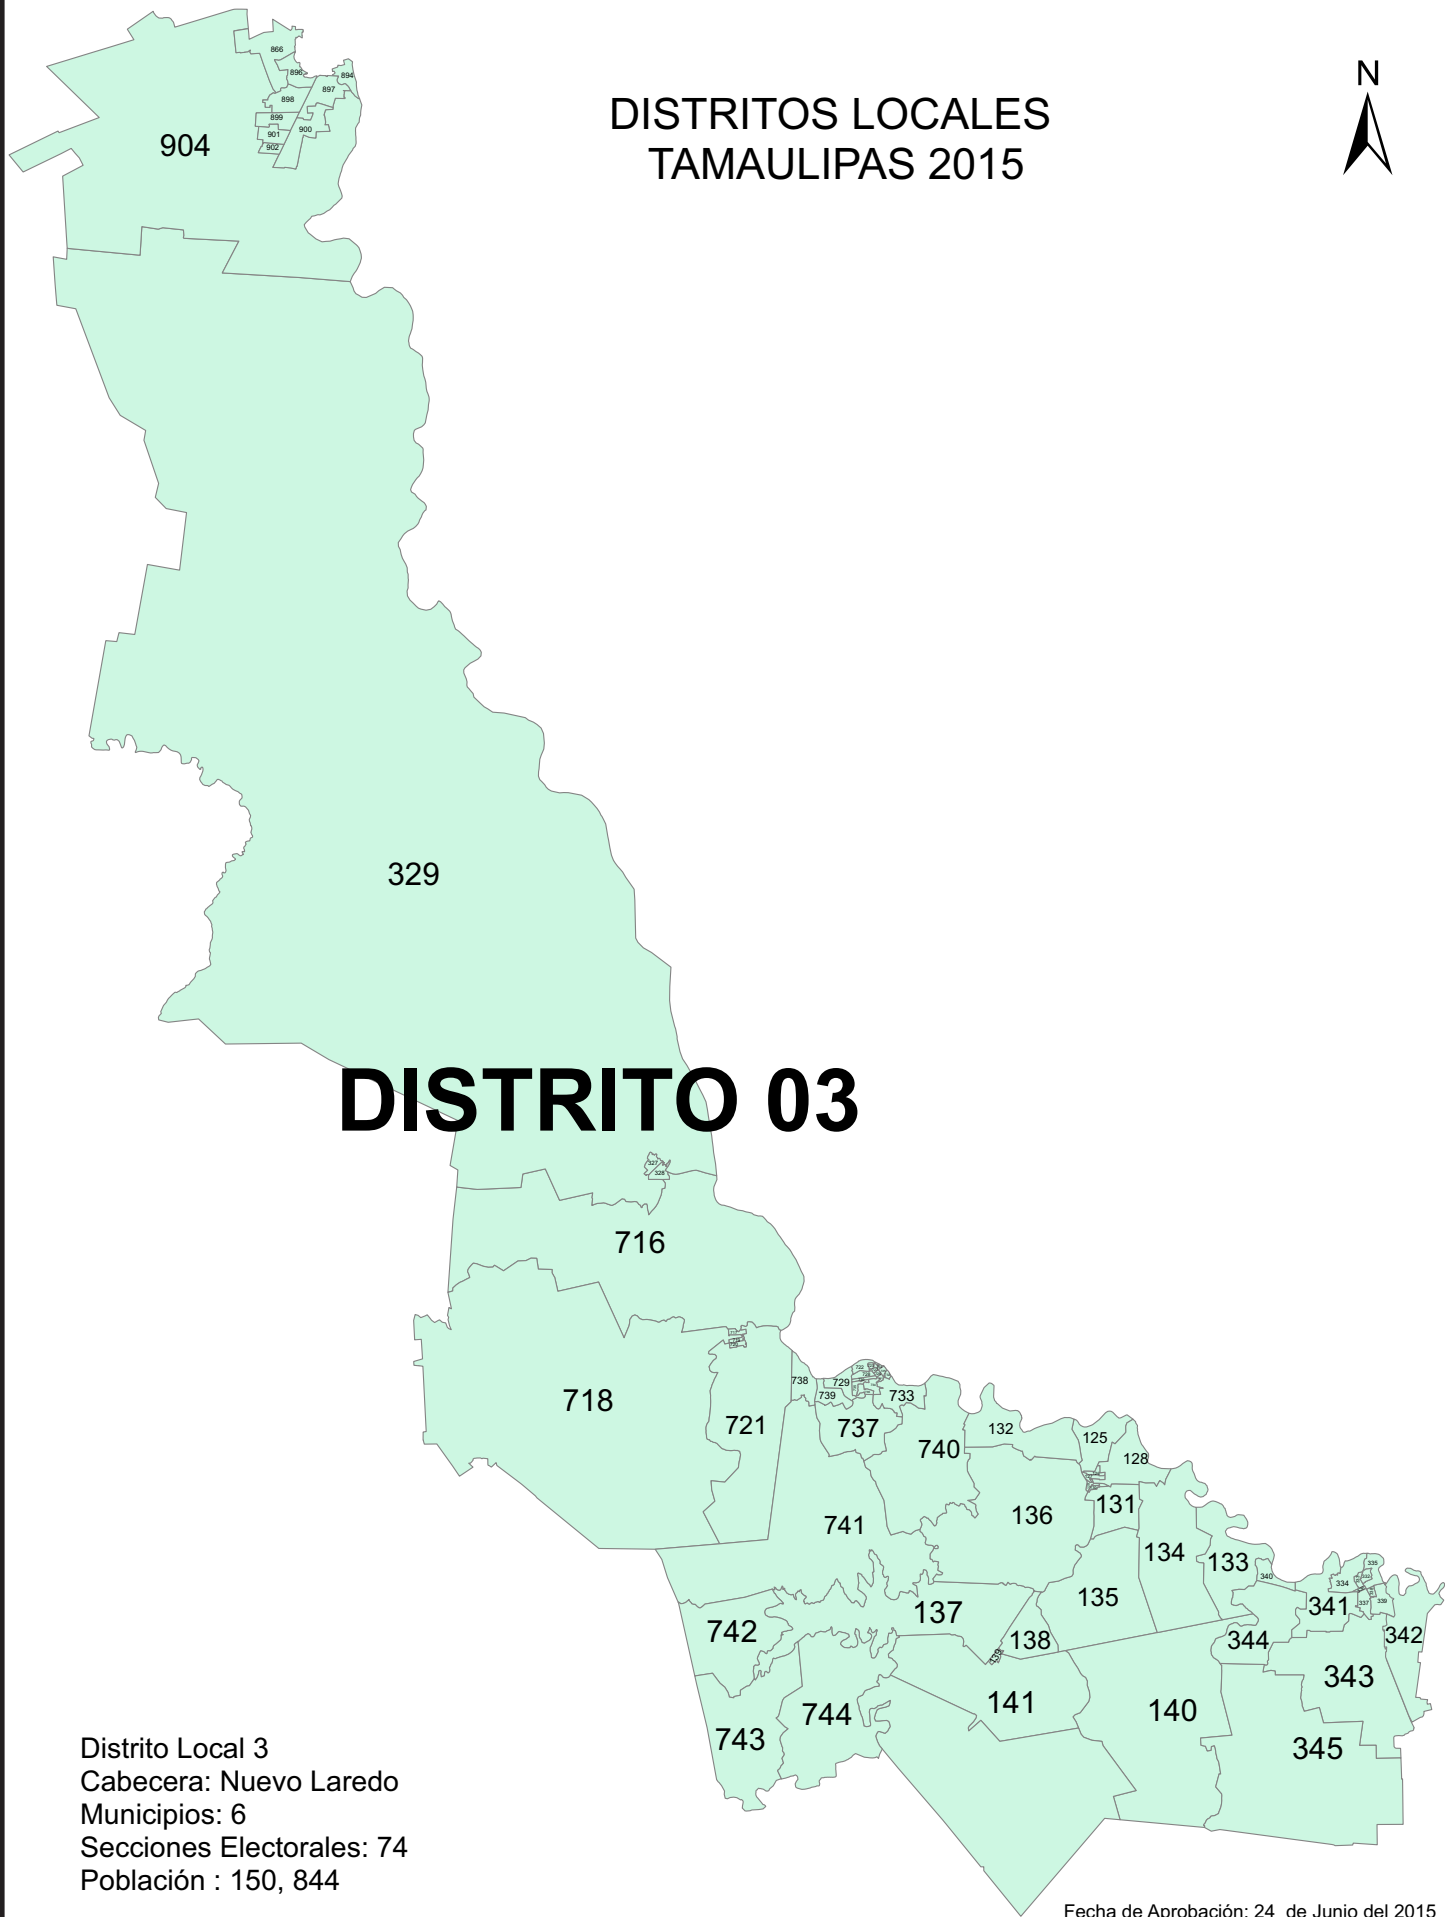

DISTRITOS LOCALES TAMAULIPAS 2015

Distrito Local 3
Cabecera: Nuevo Laredo
Municipios: 6
Secciones Electorales: 74
Población : 150, 844

Fecha de Aprobación: 24 de Junio del 2015